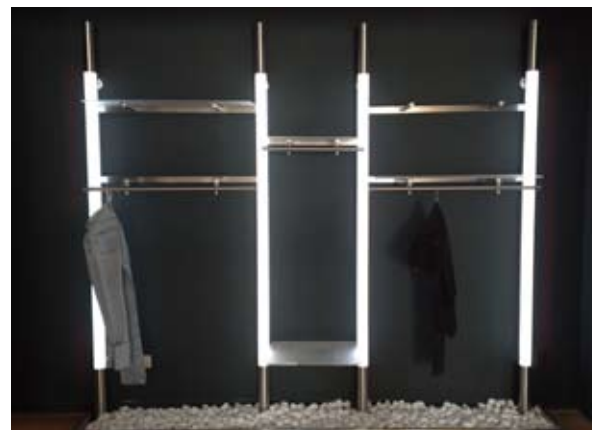

### Wandsysteem "ICON" luce - rvs

- Wandstaander (H 2500 mm) inclusief 2x wandbevestiging + snoer voor elektrische aansluiting 375,00
- Accessoirestang (met en zonder gaten) lengte 60 cm 37,50
- Accessoirestang (met en zonder gaten) lengte 100 cm 47,50
- Accessoirestang (met en zonder gaten) lengte 120 cm 55,00
- Losse set plank- / glasdrager 39,00
- Matwitte plank 60 cm (dikte 38 mm) \*\* 39,50
- Matwitte plank 100 cm (dikte 38 mm)\*\* 46,50
- Matwitte plank 120 cm (dikte 38 mm)\*\* 50,00
- \* planken en glasplaten kunnen in allerlei uitvoeringen, kleuren en diktes worden geleverd
- \*\* ook in hoogglans uitvoering en dikte van 19 mm leverbaar
- Hangstang "light" inclusief dragers, lengte 60 cm (diepte 23 of 32 cm) 60,00
- Hangstang "light" inclusief dragers, lengte 100 cm (diepte 23 of 32 cm) 65,00
- Hangstang "light" inclusief dragers, lengte 120 cm (diepte 23 of 32 cm) 70,00
- Hangstang zwaar, lengte 60 cm (alleen te gebruiken met accessoirestang 60 cm) 85,00
- Hangstang zwaar, lengte 100 cm (alleen te gebruiken met accessoirestang van 100 cm) 90,00
- Hangstang zwaar, lengte 120 cm (alleen te gebruiken met accessoirestang van 120 cm) 95,00
- Frontstang 30 cm met beugel (voor gebruik op accessoirestang zonder gaten) 27,50
- \* frontstangen kunnen in diverse afmetingen en diameters worden geleverd, meerdere accessoires leverbaar