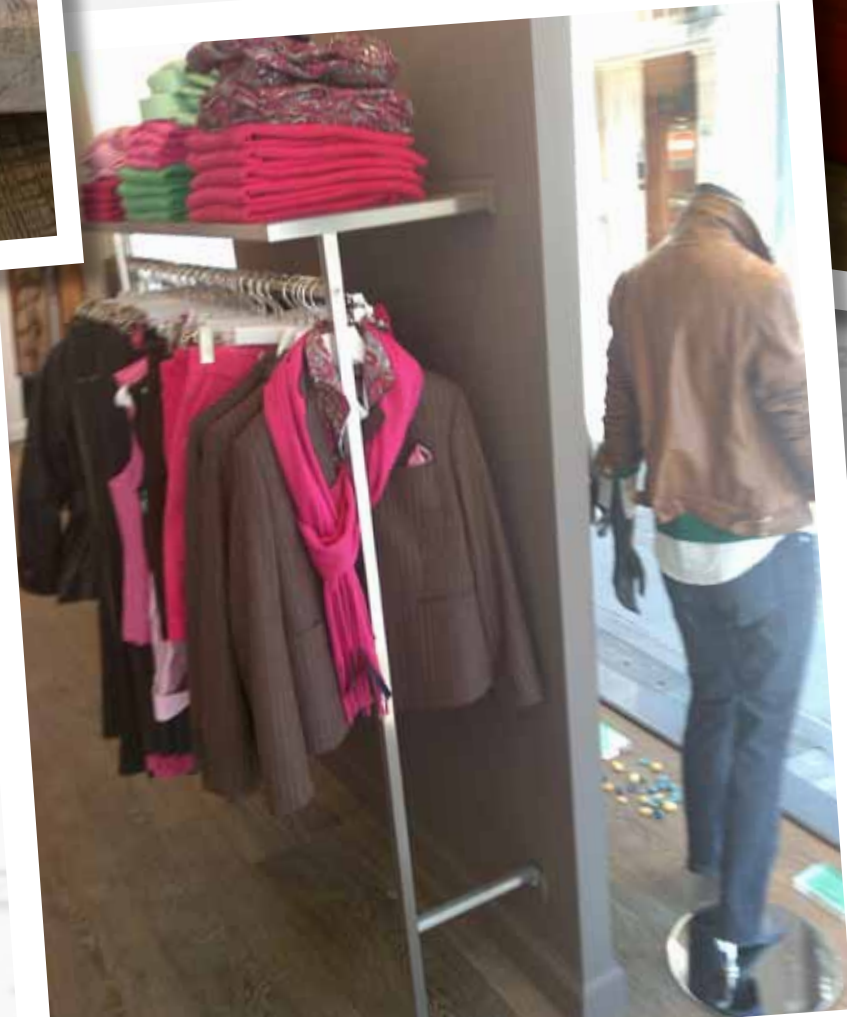

albex

display & design

Hartan - Antwerpen

Winkelinrichting:

- Icon-systeem in rvs met hoogglans witte planken
- Toonbanken op maat in hoogglans wit en 'leatherlook' rood gecapitoneerd
- Steigerhout accenten
- Edge-systeem in etalage gecombineerd met
- Core-Collection etalagefiguren

Presentatiekolom rvs

Core-Collection
etalagefiguren

Presentatietafel rvs
Edge-systeem aan de wand

Detail in steigerhout

'Leatherlook' toonbank
gecapitoneerd

Wandrek 'Jalopy'

Cubotto wandpresentatie rvs
met hangstang