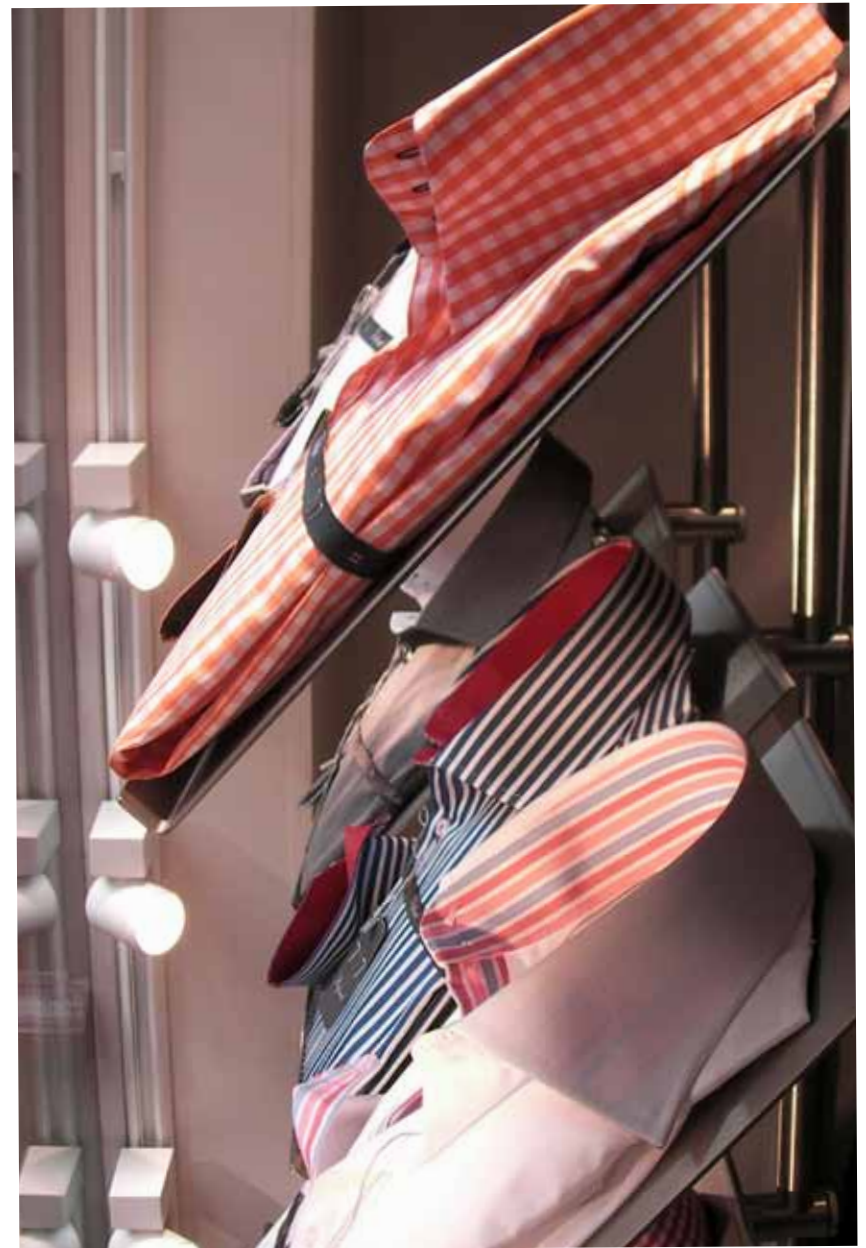

Barsoi - Utrecht
(filiaal Oude Gracht)

slopen...

afwerken...

opbouwen...

...en inrichten!

*Icon Luce
(verlichte staanders)*

Icon RVS

←
overhemdendisplays
en presentatietafels
→