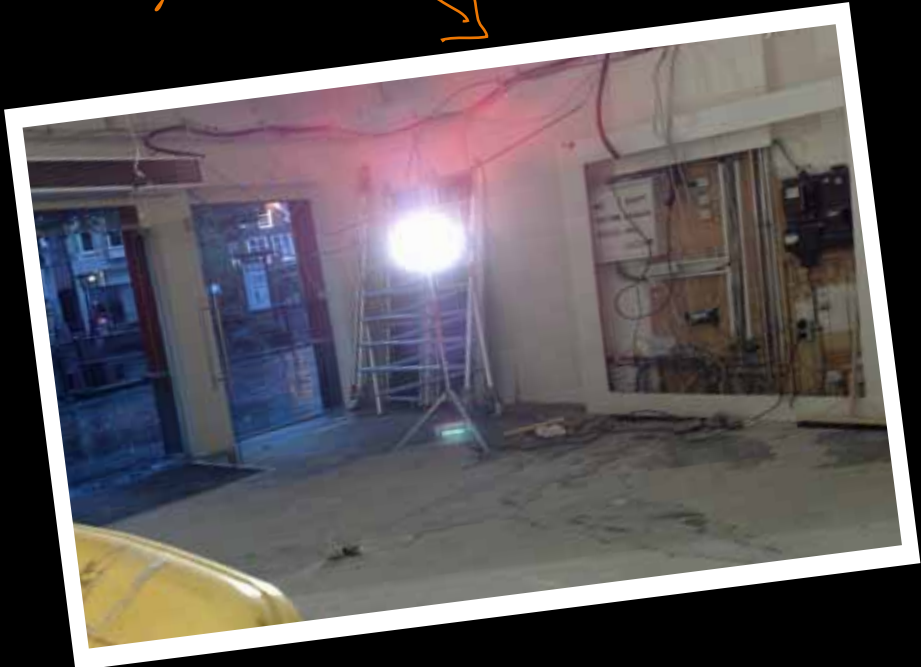

albex

display & design

Totaalconcept

- coördinatie en begeleiding van bouwvoorbereiding
- verbouwing, aanleg elektriciteit, schilderwerk, vloeren, systeemplafond
- verlichtingsplan en plaatsing
- winkelinrichtingssysteem Icon RVS en Icon Luce met beige hoogglans planken
- Fashion Collection figuren beige hoogglans
- paskamers
- overhemdendisplays
- presentatietafels
- toonbank op maat
- kledinghangers en passpiegels
- logo-ontwerp en huisstijl

Barsoi - Utrecht
(filiaal Oude Gracht)

slopen...

afwerken...

opbouwen...

...en inrichten!

*Icon Luce
(verlichte staanders)*

Icon RVS

←
overhemdendisplays
en presentatietafels
→