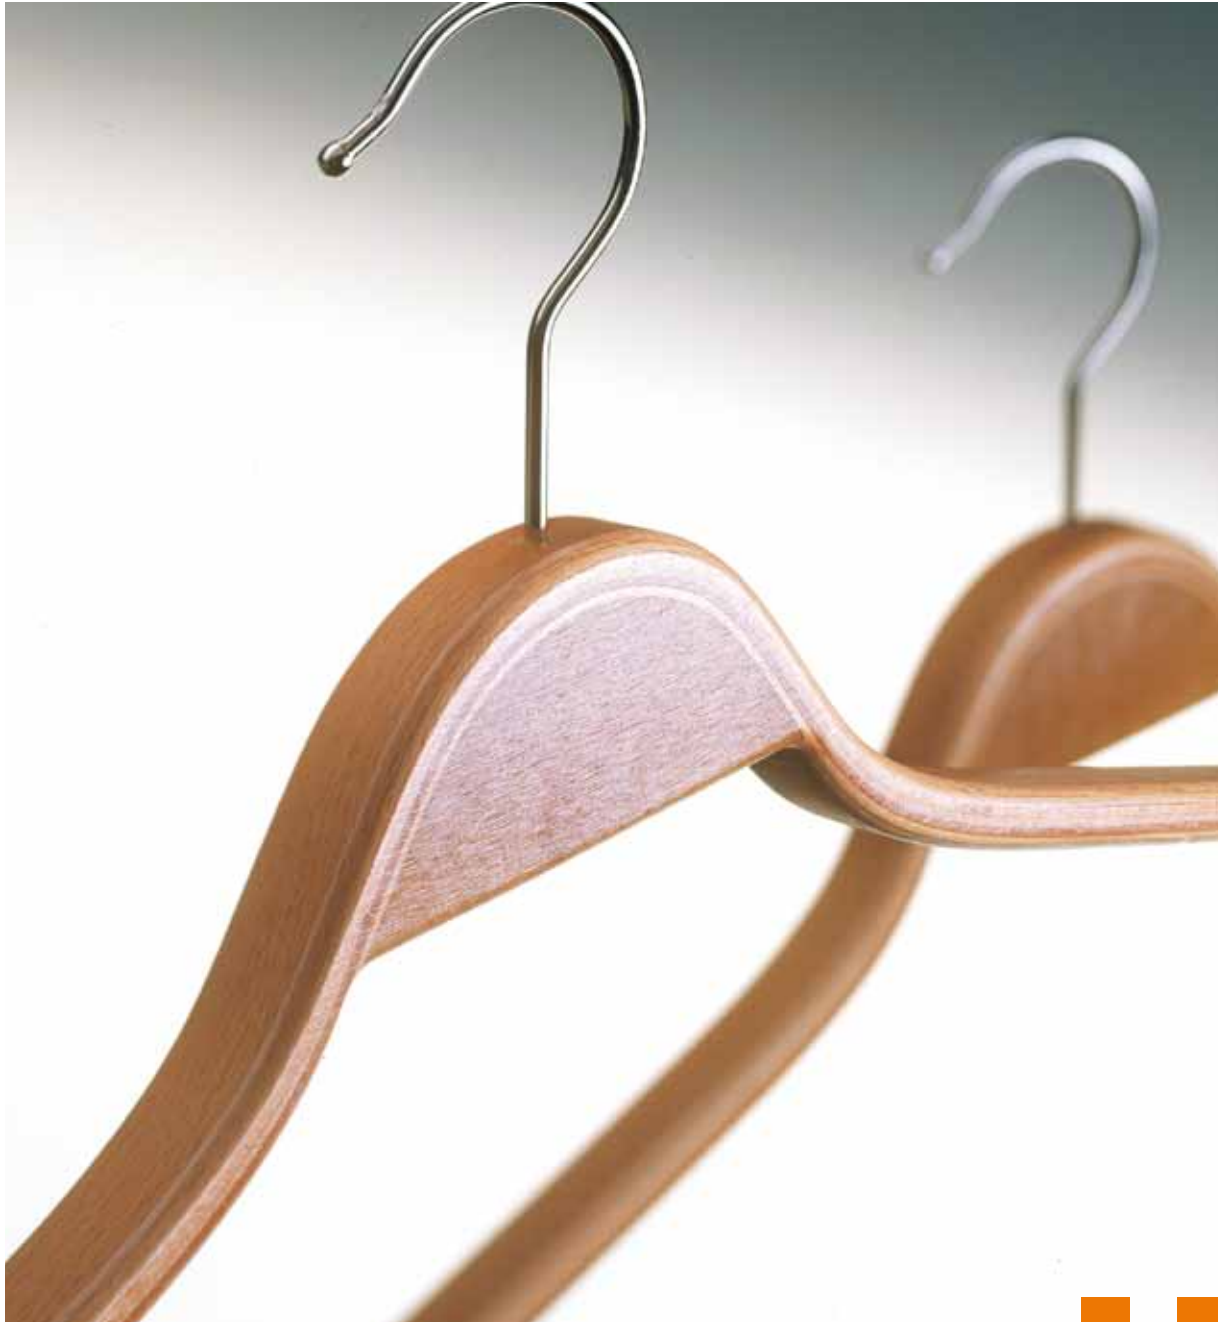

HOUTEN HANGERLIJN

hechthout