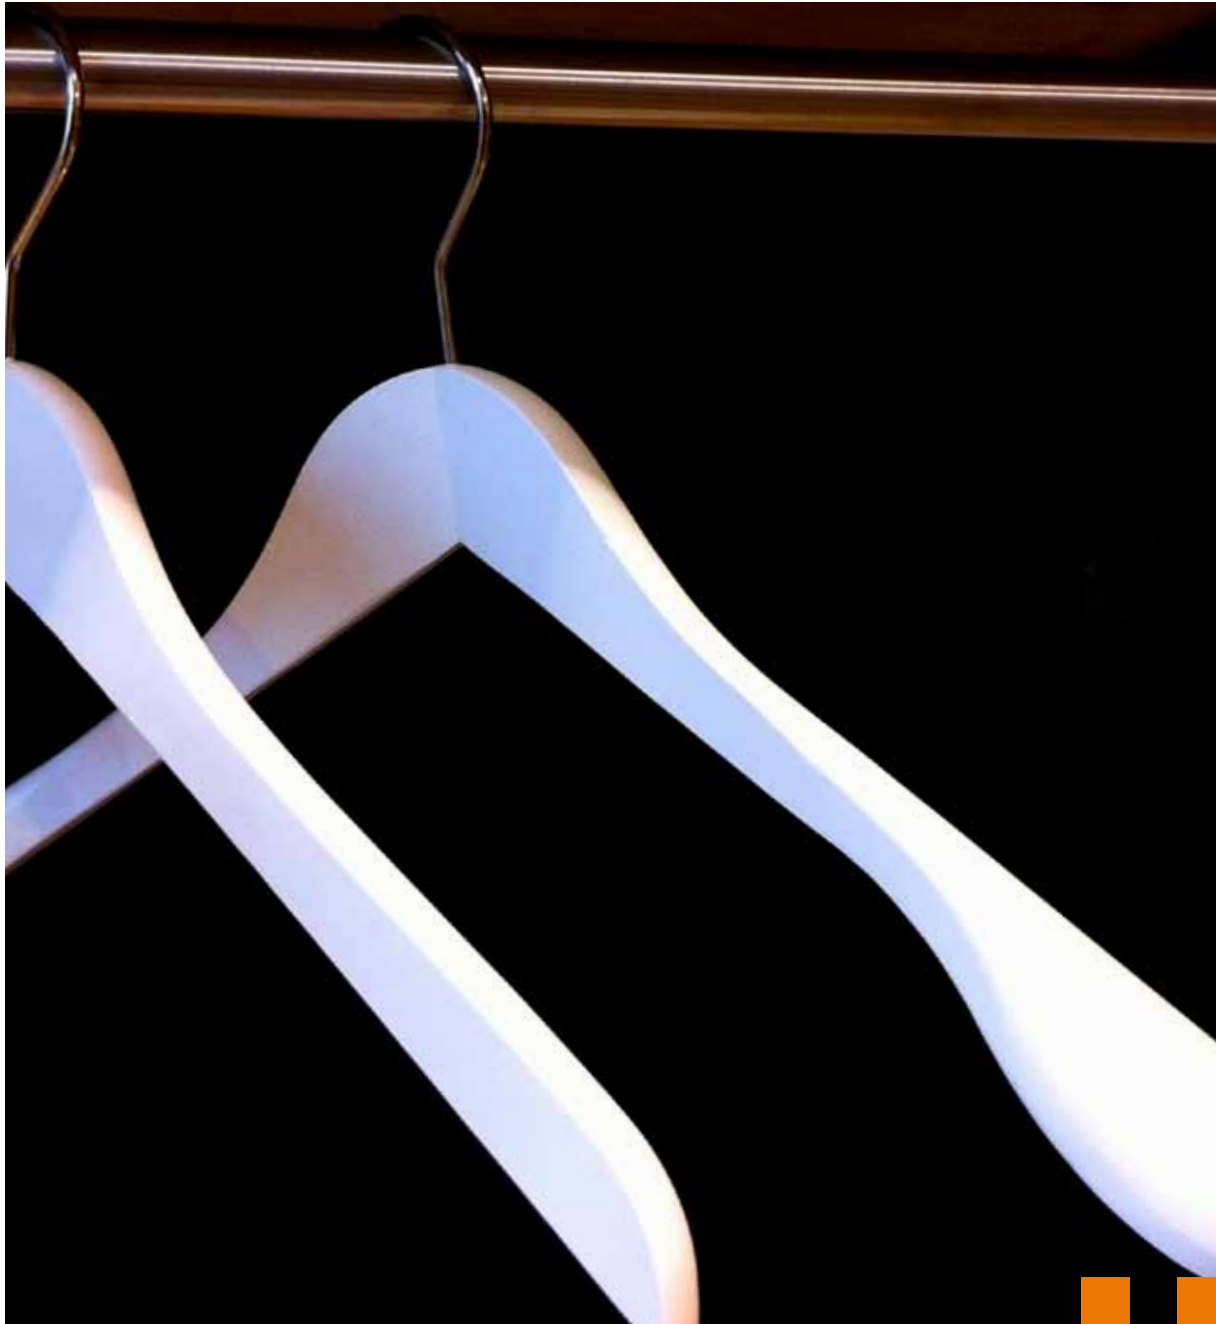

HOUTEN
HANGERLIJN
Classic

BLACK
WHITE