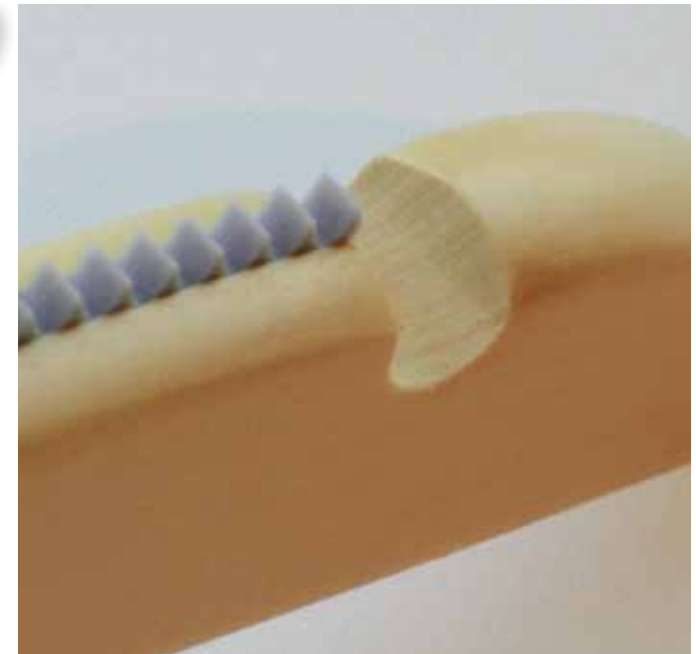

**HOUTEN  
HANGERLIJN**  
*Motion*

Motion

	model/artikel	breedte	dikte	doosinhoud	prijs per stuk
	M 4015 GD	40 cm	15 mm	50	2,25
	<ul style="list-style-type: none"><li>- shirt-/blousehanger voor dames met inkeping en antislip</li><li>- uit voorraad leverbaar in mat wit, mat zwart en naturel gelakt</li></ul>				
	M 4015 NK	40 cm	15 mm	50	2,75
	<ul style="list-style-type: none"><li>- dames combihanger met 2 clips</li><li>- uit voorraad leverbaar in mat wit, mat zwart en naturel gelakt</li></ul>				
	M 4025 C	40 cm	25 mm	25	3,25
	<ul style="list-style-type: none"><li>- dameshanger voor zwaardere bovenstukken</li><li>- uit voorraad leverbaar in mat wit, mat zwart en naturel gelakt</li></ul>				
	M 5051/35 NK	35 cm	15 mm	50	2,50
	<ul style="list-style-type: none"><li>- knijperhanger met 2 clips</li><li>- uit voorraad leverbaar in mat wit, mat zwart en naturel gelakt</li></ul>				

	model/artikel	breedte	dikte	doosinhoud	prijs per stuk
	M 4545 B	45 cm	45 mm	20	3,95
	- kostuumhanger met brede schouderkop en broeklat met transparant rubberen antislip - uit voorraad leverbaar in mat wit, mat zwart en naturel gelakt				
	M 5068/40 B	40 cm	15 mm	100	2,50
	- pantalonhanger met transparant rubberen antislip broeklat - uit voorraad leverbaar in mat wit en mat zwart				
	<b>Bedrukkingsmogelijkheden</b>				
	opdruk in 1 kleur				0,15
	opdruk in 2 kleuren				0,25
	opdruk in 3 kleuren				0,50
	<b>Eénmalige clichékosten</b>				
	cliché voor opdruk in 1 kleur				150,00
	cliché voor opdruk in 2 kleuren				250,00
	cliché voor opdruk in 3 kleuren				350,00
	<b>Extra opties</b>				
	15 cm siliconen antislip op schouder				0,75
	Voor alle andere opties en mogelijkheden, zoals een hanger uitgevoerd in een andere kleur, met een andere haak, etc. kunt u contact opnemen met onze medewerkers.				